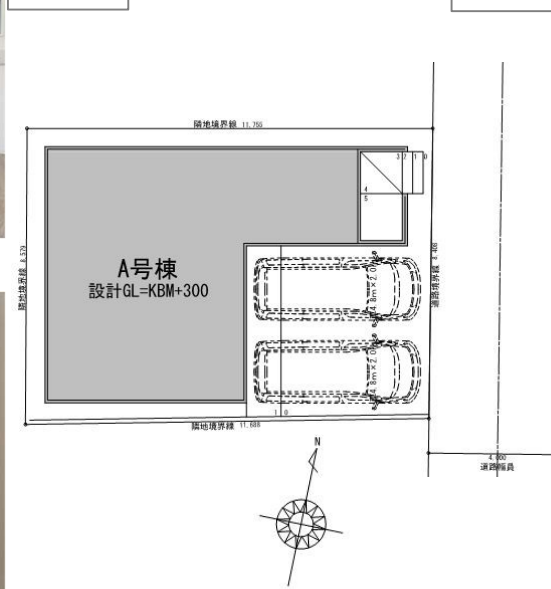

効率的で使い勝手の良い浄水器一体型水栓付きシステムキッチン！

人造大理石を使用した浴槽を採用！

清潔感溢れるスタイリッシュなデザインの洗面化粧台！

区画図

間取図

1F 52.54㎡ 2F 50.42㎡

■土地面積：99.50㎡ (約30.09坪) 1F  
■建物面積：102.96㎡ (約31.14坪)

カーナビ入力：春日井市大手田西町三丁目10番地9