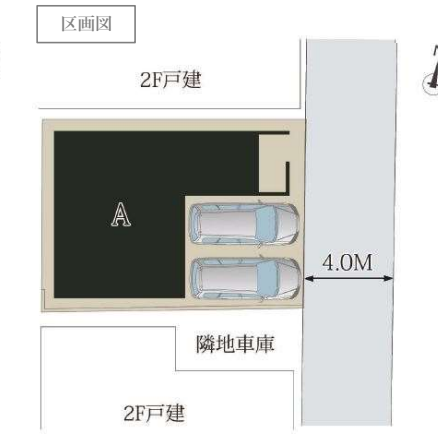

春日井市
大手田西町
新築戸建

※新価格に
なりました

オープンハウス開催!!

～春日井市大手田西町 新築分譲住宅 全1棟～
令和4年 毎週土・日・祝 11:00～16:00
ACCESS かがいシティバス「大手小学校南」停 徒歩4分

100万円 PRICE DOWN
3,280万円 → 3,180万円 ※限定1棟 (税込)
(旧価格公表時期：令和4年5月21日、値下げ日：令和4年6月19日)

4LDK+駐車場2台+広い玄関(ベンチ付き)+吹抜+大型WIC
■土地面積：99.50㎡ (約30.09坪)
■建物面積：102.96㎡ (約31.14坪)