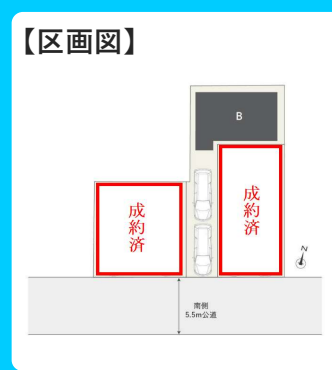

売却物件求む!

土地 戸建
マンション 収益物件

無料査定実施中!!

南区にお住まいのみなさまへ

ファーストホーム不動産売却応援フェア

この好評につき 期間再延長しました!! ファーストホームにお手持ちの不動産の売却をご依頼いただいたお客様に **最大5万円の商品券をプレゼントいたします!!**

1. **内容**
2. 専任媒介契約を締結して頂いたお客様...2.5万円分の商品券プレゼント ※注意: 売買(成約)価格が1,000万円未満の場合は商品券が半額になります
   - 一般媒介契約を締結して頂いたお客様...1万円分商品券プレゼント
   - 一般媒介契約を締結して頂いたお客様...1万円分商品券プレゼント
   - 一般媒介契約を締結して頂いたお客様...5,000円分の商品券をプレゼント
   - 訪問査定をご依頼して頂いたお客様...1,000円の商品券プレゼント!
   - その他、弊社規定がありますので詳細は弊社担当までお問合せ下さい。
3. 《開催期間: 2023年11月1日~2023年11月30日迄》

ファーストホーム マイホーム応援セミナー

少しの知識でローン返済額が大きく変わる方法お教えします!

1. セミナー内容 (抜粋)
2. マイホーム検討の第一歩は適切な予算の把握から
   - 初心者にお勧め! 自分に適切な住宅購入の予算計算方法は?
   - マイホームを購入するタイミング あなたの場合はいつ?
   - 金利動向etc...年金受給年齢からみたローン返済計画
   - 住宅ローン破綻を避けて、ローン返済負担を軽減する方法
   - 住宅ローン減税、あなたの場合いくら戻ってくる?

11/12(日)・11/26(日)・12/10(日)
時間 13:00~15:00

勉強会
ご参加の
お客様に
商品券
1,000円分
プレゼント

《講師プロフィール》
株式会社ファーストホーム
株買仲介部 藤田 雄樹
1985年生 B型
静岡県藤枝市出身

南区の物件は私達にお任せください!

土地 新築戸建 中古戸建 中古マンション

325 件大公開!!

ファーストホームの
売買コンサルティング実施中

■お客様のライフ設計をサポート

不動産のプロだけでなく、法律のプロ、相続税のプロと、多目的にお客様をサポート。どんな問題に対してもお客様の将来を見据えた、最善の提案を致します。

①購入サポート ②売却サポート ③競売サポート ④FP(ファイナンシャルプランニング)

その他にも各種勉強会実施中!

◎マイホームのこと ◎相続のこと
◎投資のこと ◎法律に関する事など...
お気軽にご相談ください。

随時相談受付中 (相談無料)